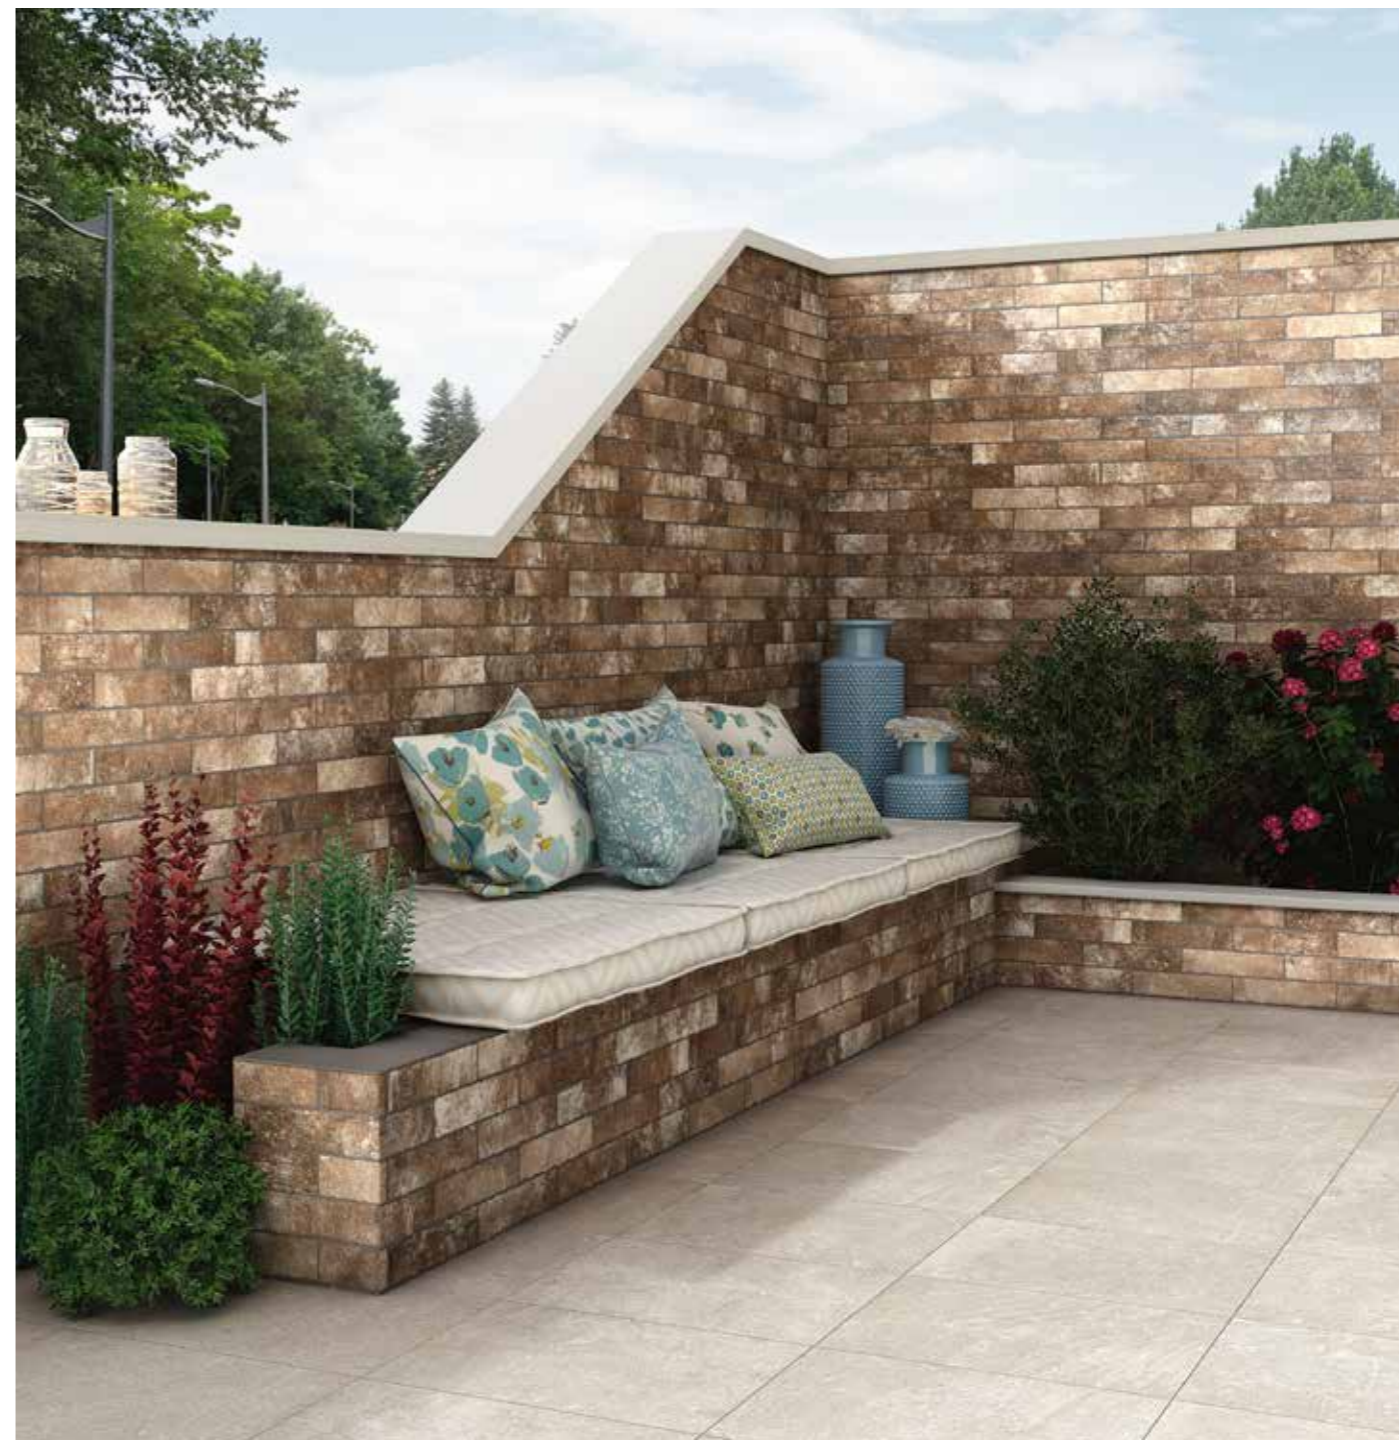

IMBALLI E PESI - PACKING AND WEIGHT

formati / size (cm)	pcs/box	mq/box	Kg/box	Box/pal	mq/pal	Kg/pal
7,5x30,4	44	1,00	17,2	60	60,0	1050
7,5x30,4x15 Elemento L	12	-	8,1	-	-	-

Occorre utilizzare un minimo di 3 scatole per avere tutte le grafiche del prodotto.
You must use a minimum of 3 boxes for all graphics product. Il faut utiliser au mois 3 boîtes pour tous les graphiques.
Sie müssen mindestens 3 kartonen für alle grafiken. Es necesario usar un mínimo de 3 cajas para tener todos los diseños gráficos del producto.