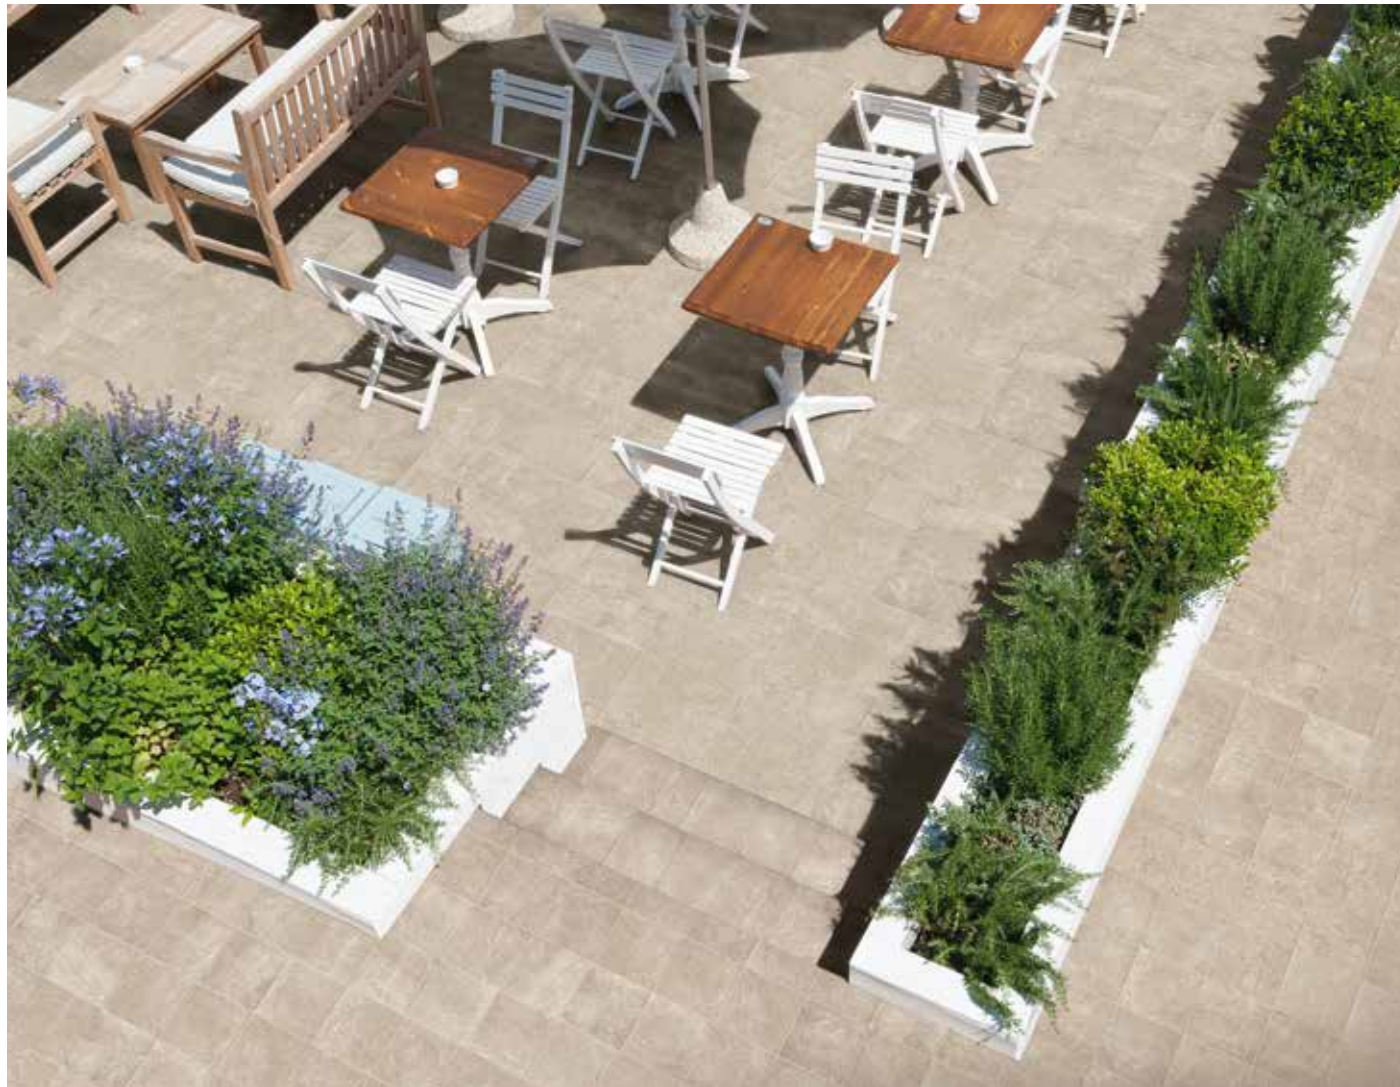

GRAND PLACE

100x100	. 39"x39"	RET	61x61	. 24"x24"	MOD
100x100	. 39"x39"	2CM	40,5x61	. 16"x24"	MOD
60x60	. 24"x24"	RET	40,5x40,5	. 16"x16"	MOD
60x60	. 24"x24"	2CM	20,3x40,5	. 8"x16"	MOD
20x20	. 8"x8"	OUTDOOR	20,3x20,3	. 8"x8"	MOD

DECORI - DECORS

044H280
Bruxelles

044H270
Antwerpen

044H240
Namur

044H250
Mons

PEZZI SPECIALI - TRIMS

IMBALLI E PESI - PACKING AND WEIGHT

formati / size (cm)	pcs/box	mq/box	Kg/box	Box/pal	mq/pal	Kg/pal
100x100 RET	2	2,00	39,0	24	48,00	932
100x100 RET 20mm	1	1,00	39,0	24	48,00	932
61x61	4	1,49	28,9	30	44,70	882
60x60 RET 20mm	2	0,72	33,3	32	23,04	1080
60x60 RET	4	1,44	27,9	30	43,20	852
40,5x61	6	1,46	29,8	40	58,40	1207
40,5x40,5	6	0,98	20,0	58	56,84	1175
20,3x40,5	16	1,32	26,9	48	63,36	1305
20,3x20,3	32	1,32	26,9	48	63,36	1305
20x20 Outdoor	30	1,20	25,6	60	72,00	1551
5x5 Mosaico	6	0,55	8,2	45	24,75	385
34,5x34,5 Mosaico 3D	6	0,71	13,6	30	21,30	425
7,5x40,5 Battiscopa	24	-	15,5	-	-	-
8,2x61 Battiscopa	15	-	16,5	-	-	-
33x60 Gradino + Toro RET	1	-	-	-	-	-